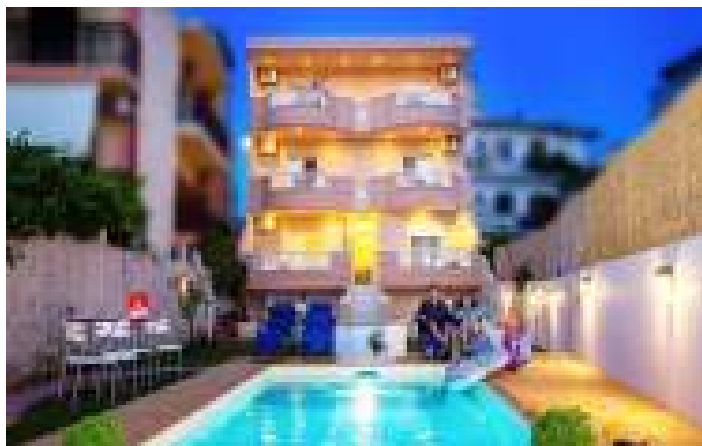

Vila Bhome

Posle [Limenasa](#), Limenarija je drugi grad po veličini na ostrvu. Limenarija se nalazi između [Potosa](#) i [Pefkarija](#), a glavna odlika grada je 2 km duga peščana plaža.

CLUB PARADISO VAM PREDSTAVLJA

Vila Bhome

Vila B Home je moderni, savremeni objekat, sagradjen pre nekoliko godina. Vila B Home se nalazi na glavnom putu u **Limenariji**, na oko 100m od centralne raskrsnice, na oko 200m od centra, na oko 400m od gradske plaže. Vila raspolaže sa 11 smeštajnih jedinica, studia i apartmana, koji su moderno, ukusno opremljeni.

Sobe se svakodnevno spremaju, a zamena posteljine i peškira je na tri dana. Sadržaj ove vile upotpunjuju zajedničke prostorije, hol, recepcija, uredjeno dvorište u kome se nalazi bazen sa ležaljka i suncobranima, kao i parking preko puta vile (za ograničen broj vozila). Nedaleko od vile su supermarket, pekara, mesara, lekar.